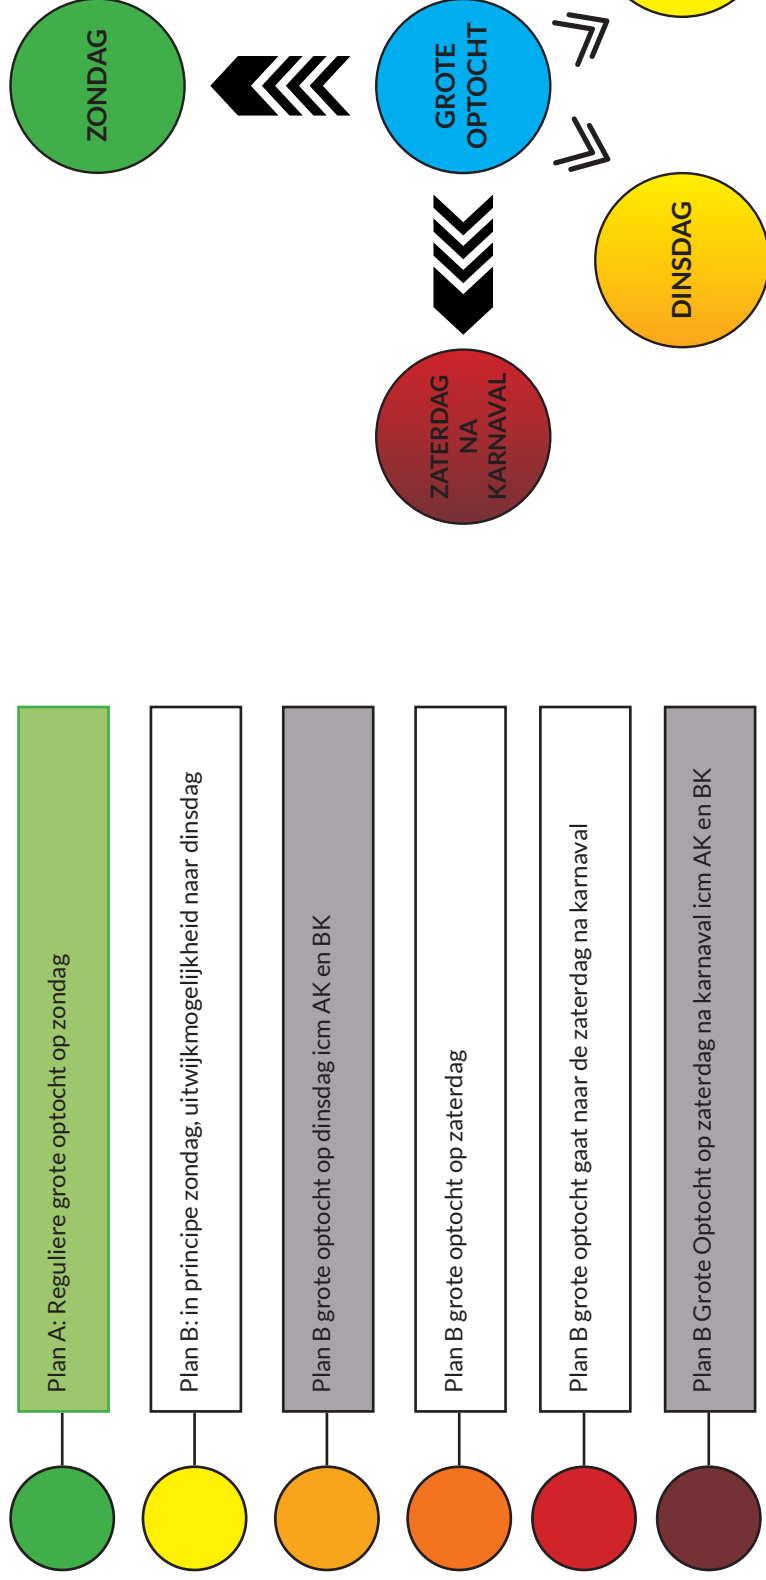

Scenario's en besluitvorming Grote Optocht

Plan A: Reguliere grote optocht op zondag

Plan B: in principe zondag, uitwijkmogelijkheid naar dinsdag

Plan B grote optocht op dinsdag icm AK en BK

Plan B grote optocht op zaterdag

Plan B grote optocht gaat naar de zaterdag na karnaval

Plan B Grote Optocht op zaterdag na karnaval icm AK en BK

Er bestaat de mogelijkheid dat er te kort voor de optocht een reden is dat besloten wordt dat niet gereden kan worden. Overleg met deelnemers volgt in fysieke bijeenkomst.

* Tekstvak wit: slecht weer op zondag

* Tekstvak grijs: slecht weer op zaterdag EN zondag

Tijddlijn besluitvorming Grote Optocht