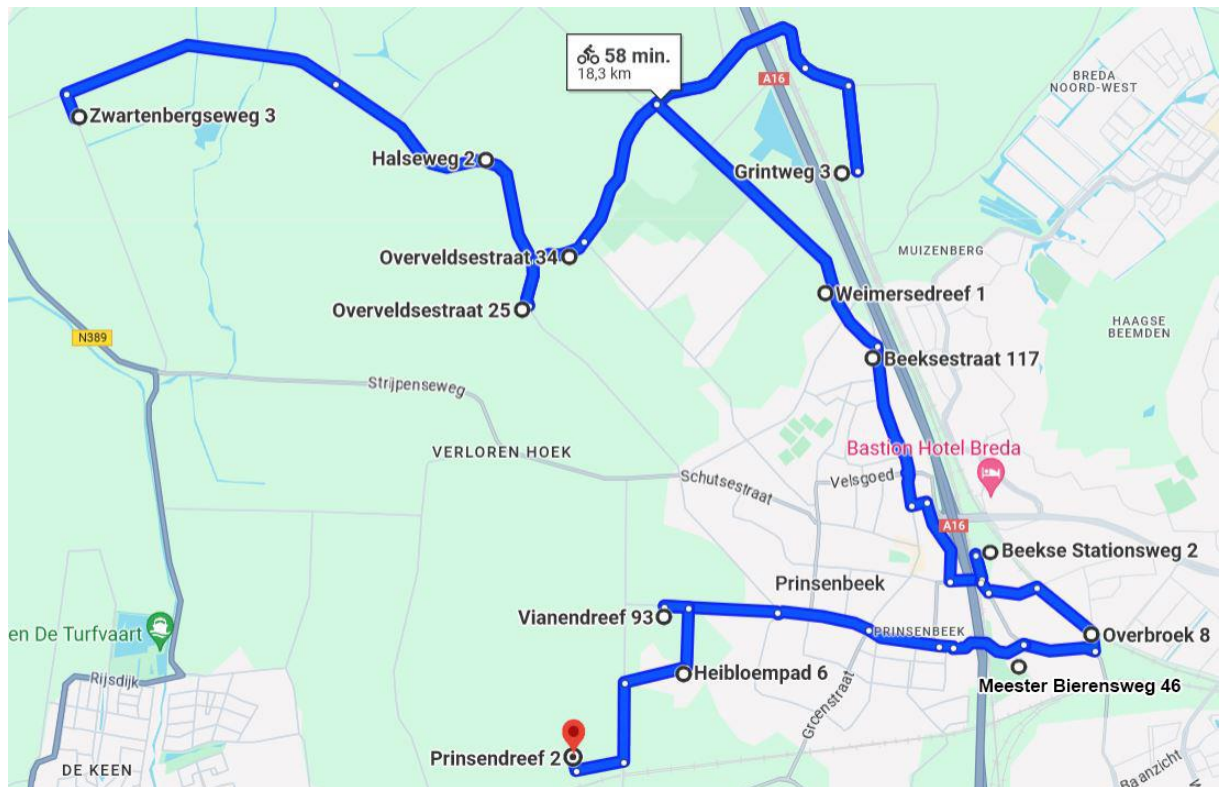

Route 1

SCAN ME

Club	Adres
C.V. De Dwarsliggers	Overbroek 8
C.V. De Boemelbende	Mr. Bierensweg 46
C.V. De Buksen	Beekse Stationsweg 2
C.V. De Bende Van Ellende	Beeksestraat 117
C.V. De Bixe Draoke	Weimersedreef 1
C.V. Geen Idee	Grintweg 3
C.V. De Mafklappers	Grintweg 3
C.V. Bende Gek?!	Overveldsestraat 34
C.V. De Knalkoenen	Overveldsestraat 25
C.V. De Lolmollen	Halseweg 2
C.V. De Black Eagles	Zwartenbergseweg 3
C.V. De Apenkoppen	Vianendreef 93
C.V. Piendraod	Heibloempad 6
C.V. De Knackers	Heibloempad 6
C.V. De Gangmaakers	Prinsendreef 2

Route 2

SCAN ME

Club	Adres
C.V. De Gangmaakers	Prinsendreef 2
C.V. Piendraod	Heibloempad 6
C.V. De Knackers	Heibloempad 6
C.V. De Apenkoppen	Vianendreef 93
C.V. De Boemelbende	Mr. Bierensweg 46
C.V. De Dwarsliggers	Overbroek 8
C.V. De Buksen	Beekse Stationsweg 2
C.V. De Bende Van Ellende	Beeksestraat 117
C.V. De Bixe Draoke	Weimersedreef 1
C.V. Geen Idee	Grintweg 3
C.V. De Mafklappers	Grintweg 3
C.V. Bende Gek?!	Overveldsestraat 34
C.V. De Knalkoenen	Overveldsestraat 25
C.V. De Lolmollen	Halseweg 2
C.V. De Black Eagles	Zwartenbergseweg 3

Route 3

SCAN ME

Club	Adres
C.V. De Black Eagles	Zwartenbergseweg 3
C.V. De Lolmollen	Halseweg 2
C.V. De Knalkoenen	Overveldsestraat 25
C.V. Bende Gek?!	Overveldsestraat 34
C.V. Geen Idee	Grintweg 3
C.V. De Mafklappers	Grintweg 3
C.V. De Bixe Draoke	Weimersedreef 1
C.V. De Bende Van Ellende	Beeksestraat 117
C.V. De Buksen	Beekse Stationsweg 2
C.V. De Dwarsliggers	Overbroek 8
C.V. De Boemelbende	Mr. Bierensweg 46
C.V. De Apenkoppen	Vianendreef 93
C.V. Piendraod	Heibloempad 6
C.V. De Knackers	Heibloempad 6
C.V. De Gangmaakers	Prinsendreef 2