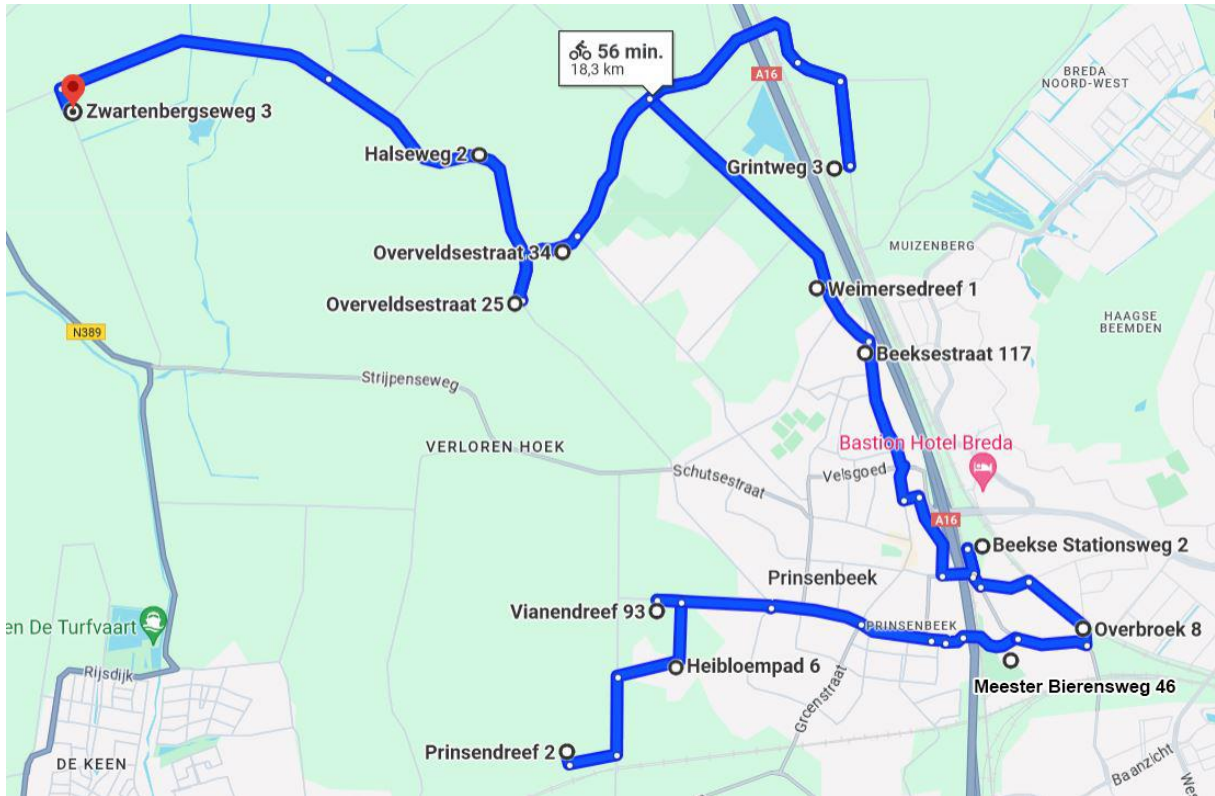

Route 1

SCAN ME

Club	Adres
C.V. De Dwarsliggers	Overbroek 8
C.V. De Boemelbende	Mr. Bierensweg 46
C.V. De Buksen	Beekse Stationsweg 2
C.V. De Bende Van Ellende	Beeksestraat 117
C.V. De Bixe Draoke	Weimersedreef 1
C.V. Geen Idee	Grintweg 3
C.V. De Mafklappers	Grintweg 3
C.V. Bende Gek?!	Overveldsestraat 34
C.V. De Knalkoenen	Overveldsestraat 25
C.V. De Lolmollen	Halseweg 2
C.V. De Black Eagles	Zwartenbergseweg 3
C.V. De Apenkoppen	Vianendreef 93
C.V. Piendraod	Heibloempad 6
C.V. De Knackers	Heibloempad 6
C.V. De Gangmaakers	Prinsendreef 2

Route 2

SCAN ME

Club	Adres
C.V. De Gangmaakers	Prinsendreef 2
C.V. Piendraod	Heibloempad 6
C.V. De Knackers	Heibloempad 6
C.V. De Apenkoppen	Vianendreef 93
C.V. De Boemelbende	Mr. Bierensweg 46
C.V. De Dwarsliggers	Overbroek 8
C.V. De Buksen	Beekse Stationsweg 2
C.V. De Bende Van Ellende	Beeksestraat 117
C.V. De Bixe Draoke	Weimersedreef 1
C.V. Geen Idee	Grintweg 3
C.V. De Mafklappers	Grintweg 3
C.V. Bende Gek?!	Overveldsestraat 34
C.V. De Knalkoenen	Overveldsestraat 25
C.V. De Lolmollen	Halseweg 2
C.V. De Black Eagles	Zwartenbergseweg 3

Route 3

SCAN ME

Club	Adres
C.V. De Black Eagles	Zwartenbergseweg 3
C.V. De Lolmollen	Halseweg 2
C.V. De Knalkoenen	Overveldsestraat 25
C.V. Bende Gek?!	Overveldsestraat 34
C.V. Geen Idee	Grintweg 3
C.V. De Mafklappers	Grintweg 3
C.V. De Bixe Draoke	Weimersedreef 1
C.V. De Bende Van Ellende	Beeksestraat 117
C.V. De Buksen	Beekse Stationsweg 2
C.V. De Dwarsliggers	Overbroek 8
C.V. De Boemelbende	Mr. Bierensweg 46
C.V. De Apenkoppen	Vianendreef 93
C.V. Piendraod	Heibloempad 6
C.V. De Knackers	Heibloempad 6
C.V. De Gangmaakers	Prinsendreef 2