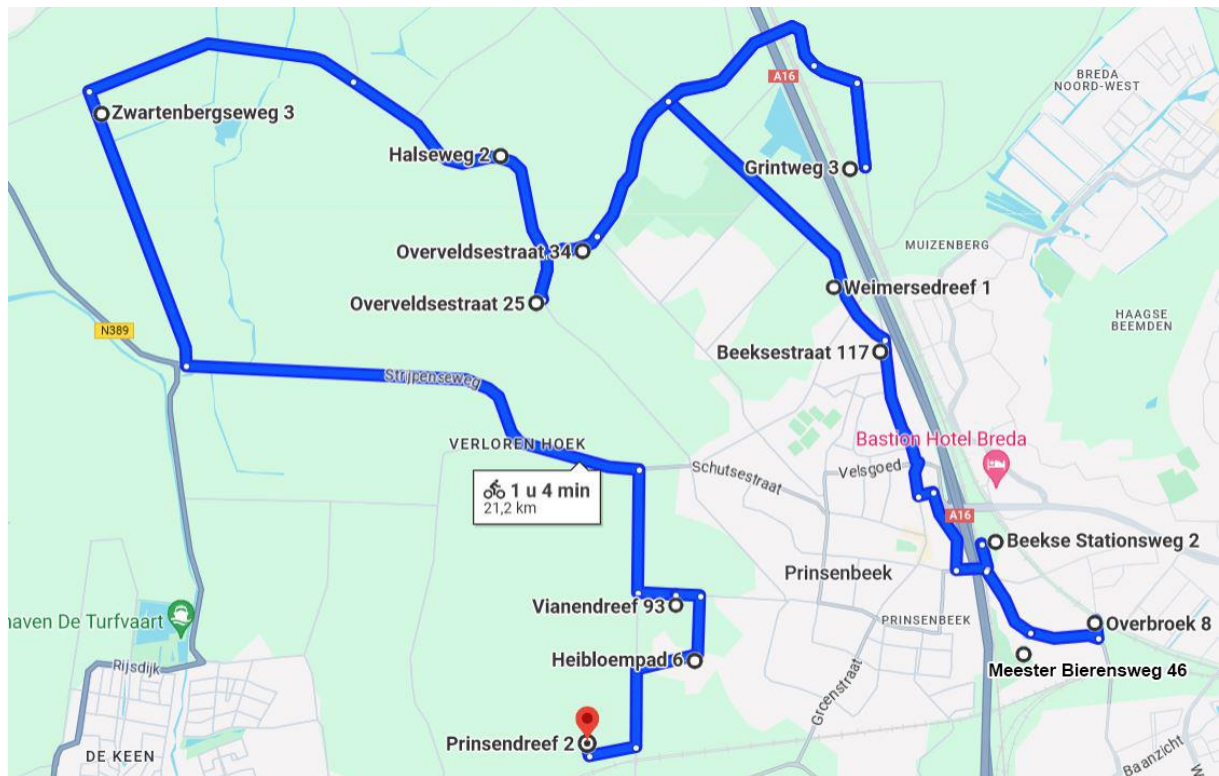

Route 1

SCAN ME

Club	Adres
C.V. De Dwarsliggers	Overbroek 8
C.V. De Boemelbende	Mr. Bierensweg 46
C.V. De Buksen	Beekse Stationsweg 2
C.V. De Bende Van Ellende	Beeksestraat 117
C.V. De Bixe Draoke	Weimersedreef 1
C.V. Geen Idee	Grintweg 3
C.V. De Mafklappers	Grintweg 3
C.V. Bende Gek?!	Overveldsestraat 34
C.V. De Knalkoenen	Overveldsestraat 25
C.V. De Lolmollen	Halseweg 2
C.V. De Black Eagles	Zwartenbergseweg 3
C.V. De Apenkoppen	Vianendreef 93
C.V. Piendraod	Heibloempad 6
C.V. De Knackers	Heibloempad 6
C.V. De Gangmaakers	Prinsendreef 2

Route 2

SCAN ME

Club	Adres
C.V. De Gangmaakers	Prinsendreef 2
C.V. Piendraod	Heibloempad 6
C.V. De Knackers	Heibloempad 6
C.V. De Apenkoppen	Vianendreef 93
C.V. De Boemelbende	Mr. Bierensweg 46
C.V. De Dwarsliggers	Overbroek 8
C.V. De Buksen	Beekse Stationsweg 2
C.V. De Bende Van Ellende	Beeksestraat 117
C.V. De Bixe Draoke	Weimersedreef 1
C.V. Geen Idee	Grintweg 3
C.V. De Mafklappers	Grintweg 3
C.V. Bende Gek?!	Overveldsestraat 34
C.V. De Knalkoenen	Overveldsestraat 25
C.V. De Lolmollen	Halseweg 2
C.V. De Black Eagles	Zwartenbergseweg 3

Route 3

SCAN ME

Club	Adres
C.V. De Black Eagles	Zwartenbergseweg 3
C.V. De Lolmollen	Halseweg 2
C.V. De Knalkoenen	Overveldsestraat 25
C.V. Bende Gek?!	Overveldsestraat 34
C.V. Geen Idee	Grintweg 3
C.V. De Mafklappers	Grintweg 3
C.V. De Bixe Draoke	Weimersedreef 1
C.V. De Bende Van Ellende	Beeksestraat 117
C.V. De Buksen	Beekse Stationsweg 2
C.V. De Dwarsliggers	Overbroek 8
C.V. De Boemelbende	Mr. Bierensweg 46
C.V. De Apenkoppen	Vianendreef 93
C.V. Piendraod	Heibloempad 6
C.V. De Knackers	Heibloempad 6
C.V. De Gangmaakers	Prinsendreef 2